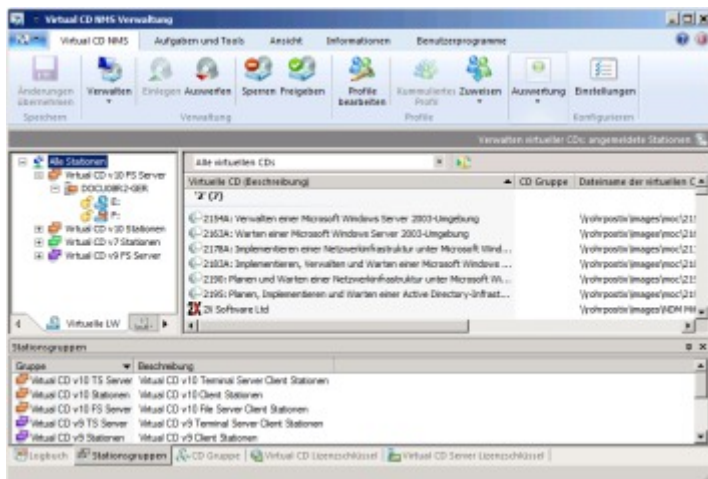

Ihre Vorteile mit Virtual CD

- Zugriff auf CDs/DVDs ohne CD-Laufwerk
- Erstellung virtueller CDs aus jedem Programm heraus
- Automatischer Kopiermodus
- Zugriff auf bis zu 23 virtuelle CDs gleichzeitig
- Passwortschutz für virtuelle CDs
- CD-Organisation nach Fach/Jahrgang/Thema
- Automatische Erzeugung von Desktop Icons
- Integration in Microsoft® Explorer und Windows® Desktop
- Brennen eigener CDs/DVDs (z.B. Klassenprojekte) im ISO-Format
- Erstellen virtueller CDs direkt aus Microsoft Explorer (beliebige Inhalte)
- Einbinden selbst erstellter CDs (ISO-Format) als virtuelle CDs

Steuern Sie Ihren Unterricht mit Virtual CD und dem Virtual CD Network Management Server!